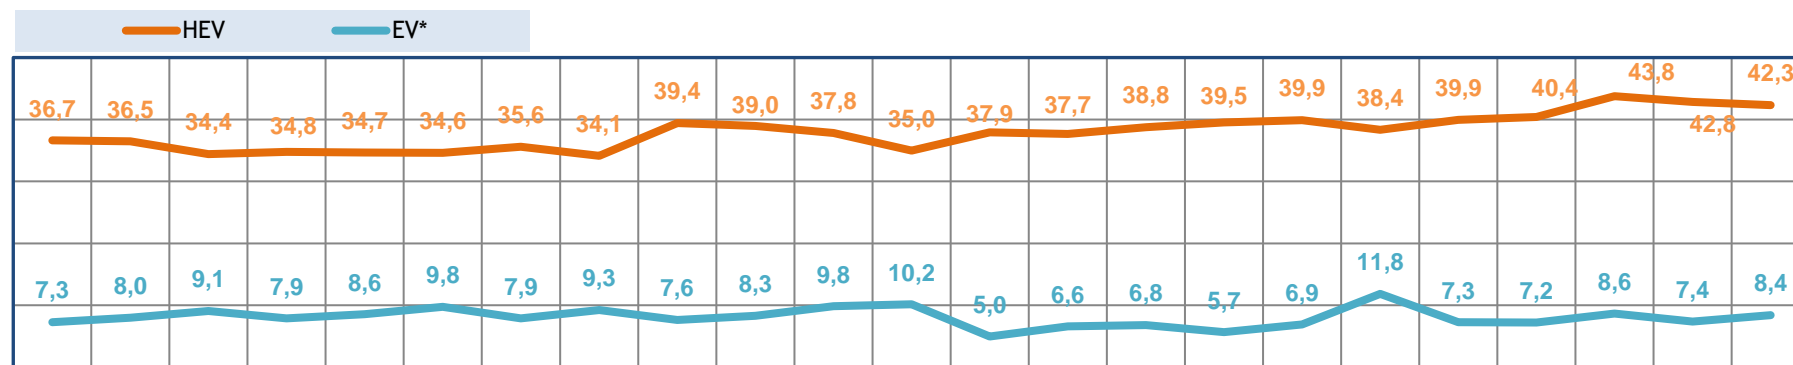

ITALIA - IMMATRICOLAZIONI AUTOVETTURE NUOVE PER ALIMENTAZIONE - TREND MENSILE

Italy - New car registrations by fuel - Monthly trend

*EV: Ibride plug-in + pure elettriche