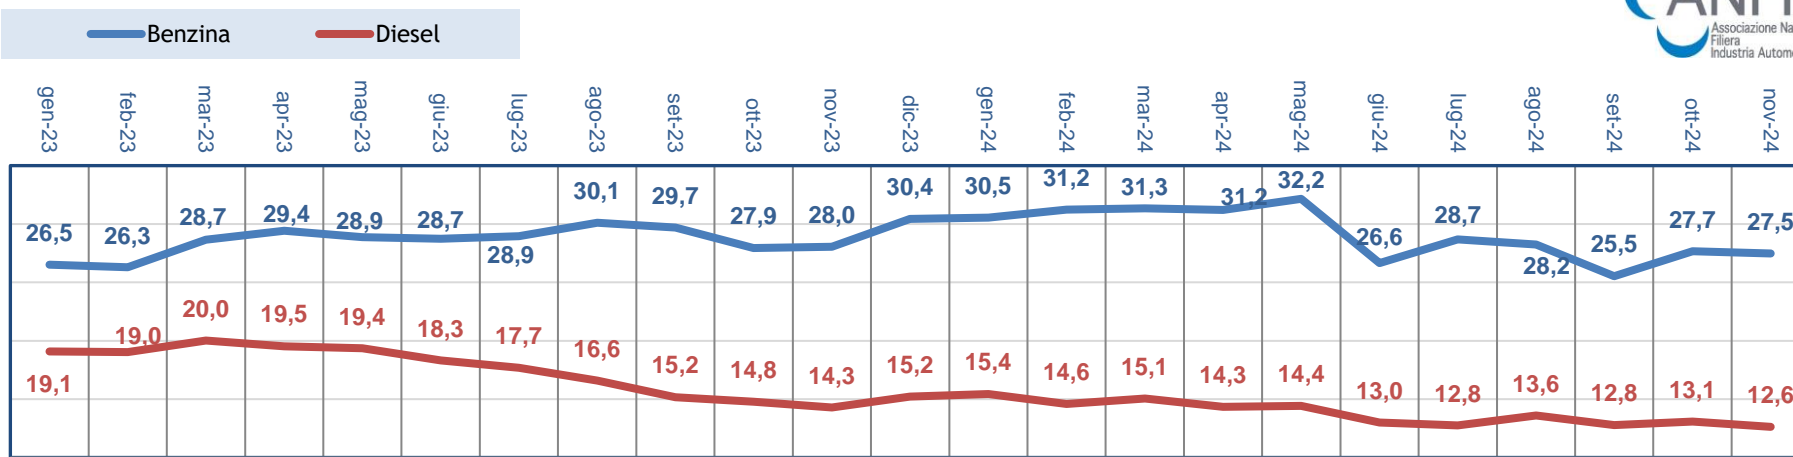

ITALIA - IMMATRICOLAZIONI AUTOVETTURE NUOVE PER ALIMENTAZIONE - TREND MENSILE

Italy - New car registrations by fuel - Monthly trend

*EV: Ibride plug-in + pure elettriche